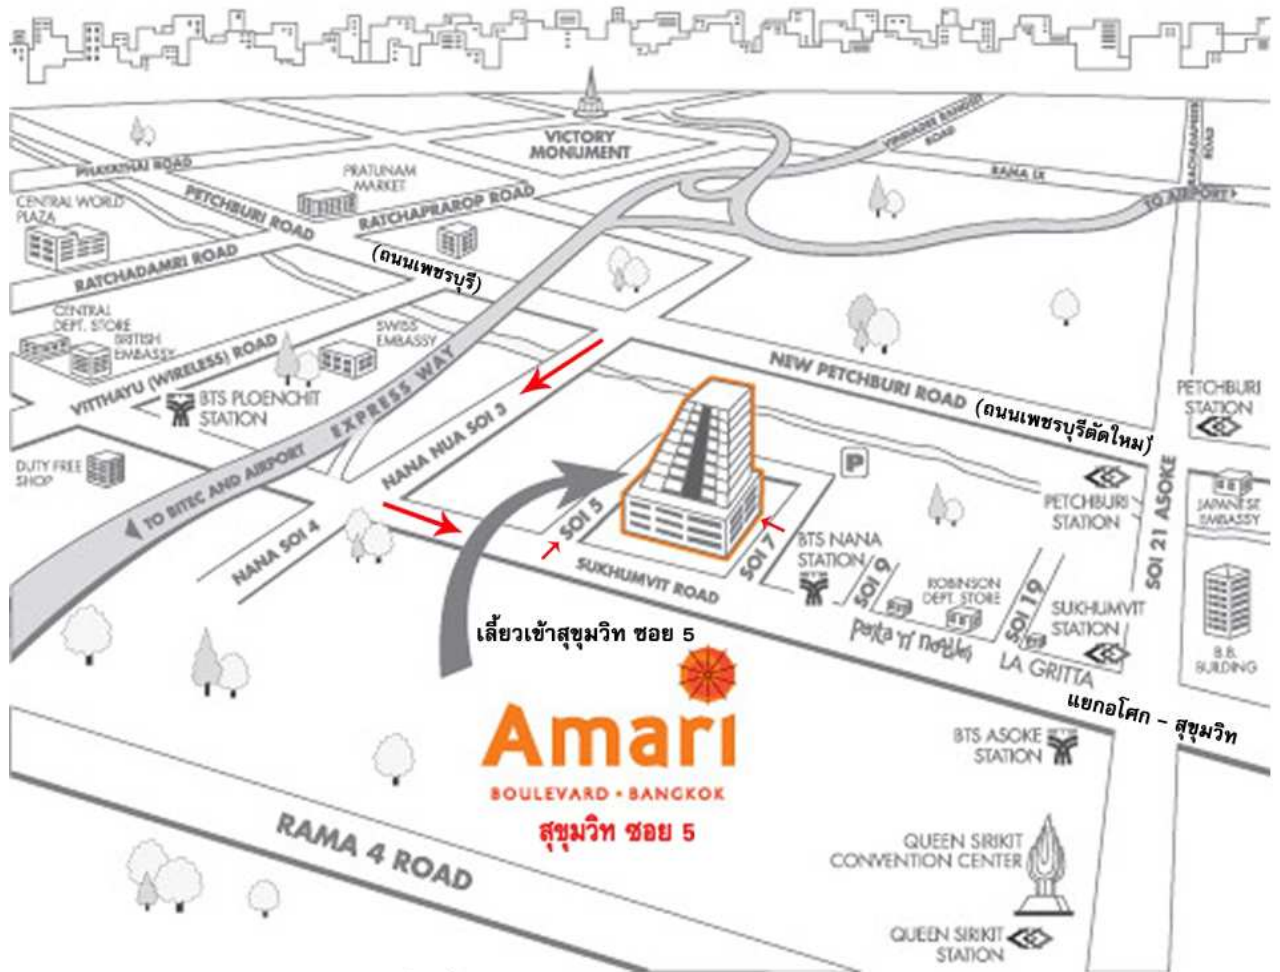

สถานที่อบรม สัมมนา กับ VICKK TRAINING
โรงแรมอมารี บูเลอวาร์ด (BTS นานา, สุขุมวิท ซอย 5)

เส้นทางการเดินทางมายังโรงแรม (สถานที่จัดเลี้ยง)

- ถ้ามาจากทางด่วน สามารถลงได้ที่ทางลงเพลินจิตฝั่งเหนือ แล้วเลี้ยวซ้าย ขับมาตามทางเรื่อยๆ ผ่านสี่แยกนานา แล้วชิดซ้าย เพื่อเข้าสู่ สุขุมวิท ซอย 5 (ท่านที่เดินทางโดยรถยนต์ส่วนตัว สามารถวนจากซอย 5 ไปที่ซอย 7 แล้วเลี้ยวขึ้นลาดจอดรถหลังโรงแรม)
 - ถ้ามาจากถนนเพชรบุรี (ทั้งที่มาจากอโศก และ ประตูนานา) สามารถเข้าสู่ถนน นานาเหนือ (ซอย 3) แล้วเลี้ยวซ้ายที่แยกนานา ก่อนที่จะชิดซ้ายเพื่อเข้าสู่ สุขุมวิท ซอย 5 และวนจากซอย 5 ไปที่ซอย 7 แล้วเลี้ยวขึ้นลานจอดรถด้านหลังโรงแรม
 - เดินทางโดยรถไฟฟ้า BTS สามารถลงได้ที่สถานี นานา แล้วเดินย้อนขึ้นมาจากทางเพลินจิต และเข้าสู่หน้าโรงแรมที่ สุขุมวิท ซอย 5
- *หมายเหตุ: ไม่สามารถเลี้ยวเข้าที่ซอย 7 ได้เนื่องจากเป็นทางออกวันเวย์