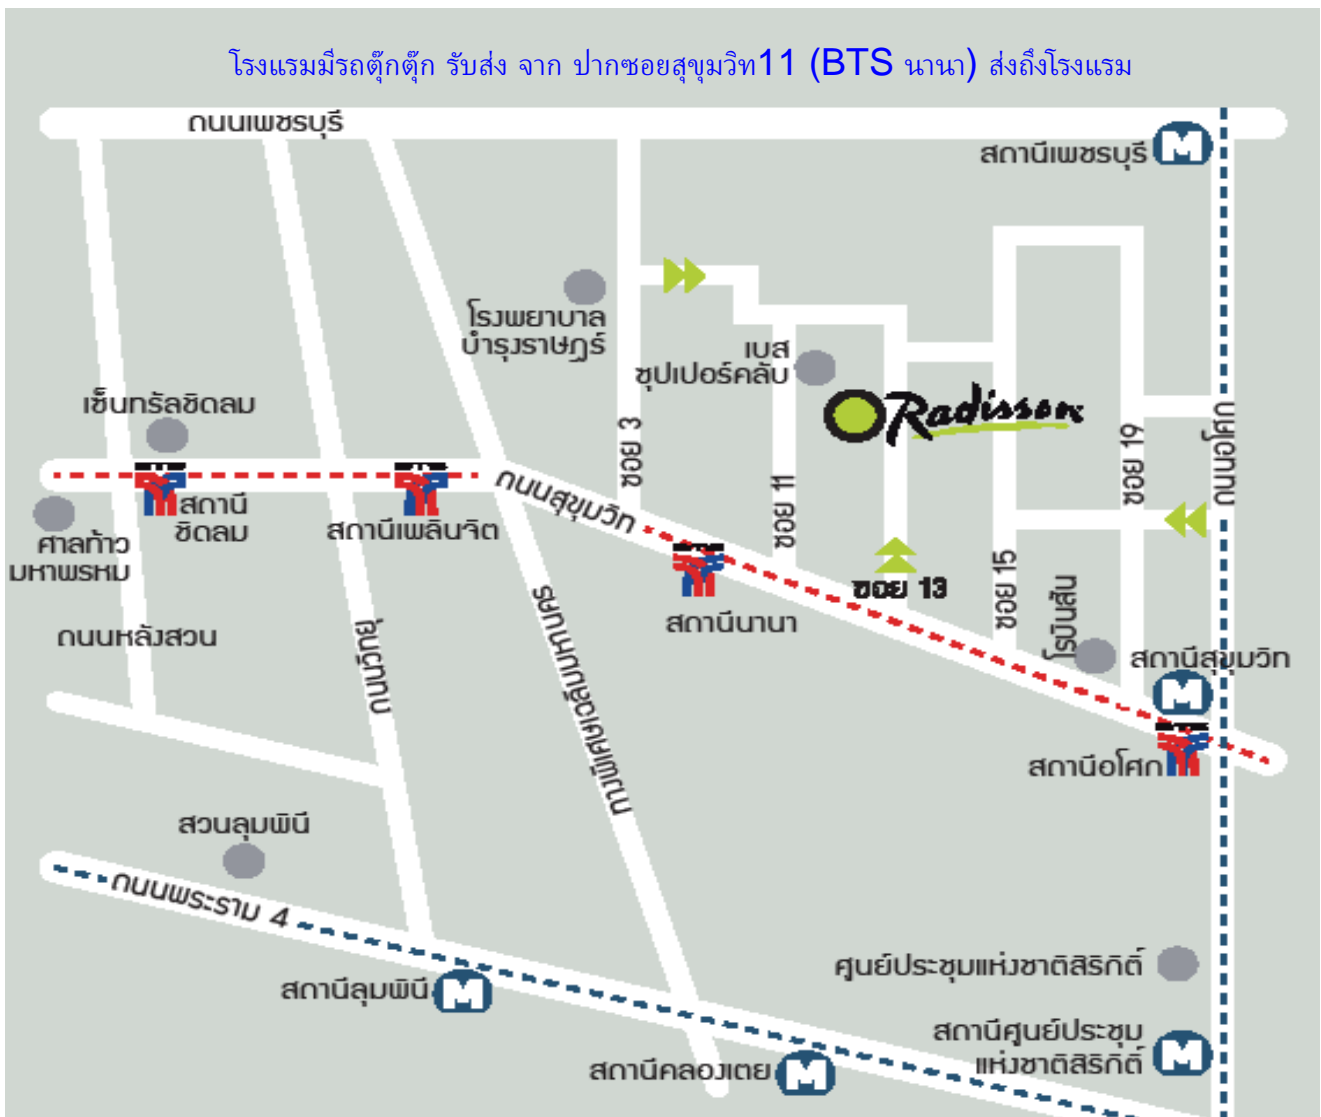

แผนที่สถานที่อบรม สัมมนา กับ VICKK TRAINING

## Radisson Suites Bangkok Sukhumvit

### แผนที่โรงแรม เรดิสัน สวีท กรุงเทพฯ สุขุมวิท

ที่ตั้งโรงแรม	23/2-3 สุขุมวิท 13 ถนนสุขุมวิท คลองเตยเหนือ วัฒนา กรุงเทพฯ 10110
โทรศัพท์	+66 (0) 2 645 4999
สำหรับแท็กซี่	โรงแรมเรดิสัน สวีท กรุงเทพฯ สุขุมวิท ตั้งอยู่บนถนนสุขุมวิท
การเดินทาง	สถานีรถไฟฟ้าบีทีเอสนาเนา หรือ สถานีรถไฟฟ้าใต้ดินสุขุมวิท

#### จากสนามบินสุวรรณภูมิ

- ใช้มอเตอร์เวย์ กรุงเทพฯ – ชลบุรี เข้าสู่ทางด่วน ทางเข้าศรีนครินทร์
- ขับตรงไปสู่ พระรามเก้า ประมาณ 15 กิโลเมตร แล้วลงทางด่วนที่ทางออก เพลินจิต (เหนือ)
- เลี้ยวซ้ายเพื่อเข้าสู่ถนนสุขุมวิทจนกระทั่งถึงซอย 13 เลี้ยวซ้ายเข้าไปประมาณ 400 เมตร โรงแรมอยู่ทางซ้ายมือ